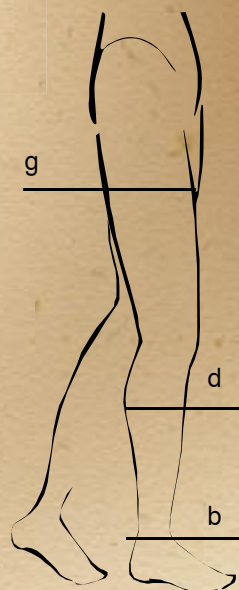

3/4 чорапи, чорапи до ингвинална гънка, чорапогащи и чорапогащи за бременни

размер	ръст	ханш	ходило
S	158 см	108 см	36 - 38
M	164 см	108 см	38 - 39
L	170 см	108 см	39 - 40
XL	176 см	116 см	40 - 41
XXL	182 см	124 см	41 →

**FIT** 3/4 чорапи, чорапи до ингвинална гънка,  
чорапогащи и чорапогащи за бременни

размер	b	d	g - макс
S	18 - 20 см	26 - 29 см	44 см
M	20 - 23 см	28 - 32 см	48 см
L	23 - 26 см	33 - 36 см	54 см
XL	26 - 29 см	36 - 39 см	60 см
XXL	29 - 32 см	39 - 42 см	66 см

Компресия: 18,4 - 21,3 mm/Hg  
Състав: 75% полиамид, 25% еластан

**TRAVEL** – 3/4 чорапи

размер	b	d
S	18 - 20 см	26 - 29 см
M	20 - 23 см	28 - 32 см
L	23 - 26 см	33 - 36 см
XL	26 - 29 см	36 - 39 см
XXL	29 - 32 см	39 - 42 см

Компресия: 18,4 - 21,3 mm/Hg  
Състав: 75% полиамид, 25% еластан